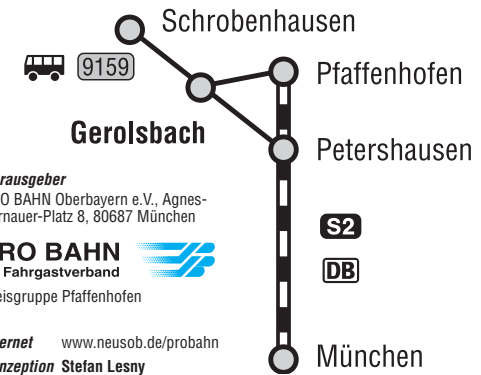

Herausgeber
PRO BAHN Oberbayern e.V., Agnes-Bernauer-Platz 8, 80687 München

PRO BAHN
Ihr Fahrgastverband
Kreisgruppe Pfaffenhofen

Internet www.neusob.de/probahn

Konzeption Stefan Lesny
Arigisstr. 5a, Aresing
stefan@lesny.net

Achtung Fahrpläne können sich jederzeit ändern!

Alle Angaben ohne Gewähr

BAHNLAND BAYERN
Zeit für Dich.

Gerolsbach → Scheyern → Pfaffenhofen und zurück

Tag	G Alberszell	E Junkenhofen	R Klenau	O Singenbach	S Aichacher Straße	B Ortsmitte	A Kohlstattstraße	C Riederner Äcker	H SCHEYERN Grundschule	S Klosterportal	M Mitterscheyern	P PFÄFFENHOFEN Real-schule	S Schulstraße	H Bahnhof
Mo-Fr	–	5.31	5.33	5.36	–	5.38	5.40	–	5.56	5.58	6.01	6.05	6.05	6.05
Mo-Fr 1	–	6.31	6.33	6.36	–	6.39	6.40	–	–	–	6.51	6.55	–	–
Mo-Fr 2	7.13	7.16	7.18	7.21	7:23	–	–	7:24	nach Schrobenhausen		–	–	–	–
Sa	7.41	7.44	7.46	7.49	7:51	–	–	7:52	nach Schrobenhausen		–	–	–	–
Di	–	–	–	8.05	–	8.08	8.10	–	8.26	8.28	8.30	8.33	8.36	8.39
Mo-Fr	–	–	–	11.50	–	11.53	11.55	–	12.11	12.13	12.15	12.20	12.20	12.20
Mo-Fr 1	–	–	–	14.35	–	14.38	14.40	–	14.56	14.58	15.00	15.03	15.06	15.09
Mo-Fr 2	–	–	–	15.14	–	15.17	15.19	–	15.35	15.37	15.39	15.42	15.45	15.48
Mo-Fr	–	–	–	17.47	–	17.50	17.52	–	18.08	18.10	18.12	18.15	18.18	18.21

Tag	P PFÄFFENHOFEN Bahnhof	S Schulstraße	R Real-schule	O SCHEYERN Mitterscheyern	E Klosterportal	R Grundschule	G Riederner Äcker	E Kohlstattstraße	R Ortsmitte	O Aichacher Straße	L Singenbach	S Klenau	B Junkenhofen	A Junkenhofen	C Alberszell	H
Di	11.10	11.14	11.17	11.19	11.21	11.22	–	11.37	11.38	–	11.40	–	–	–	–	–
Do	–	–	–	von Schrobenhausen			11.59	–	–	12.00	12.02	12.05	12.07	12.10	–	–
Mo-Fr 1	–	–	12.35	12.38	–	–	–	12.48	12.50	–	12.52	12.54	12.57	12.59	–	–
Mo-Fr 2	12.21	12.25	12.35	12.38	12.40	12.42	–	12.58	13.00	–	13.02	–	–	–	–	–
Mo-Fr 1	–	–	–	von Schrobenhausen			13.44	–	–	13.45	13.47	13.50	13.52	13.55	–	–
Mo-Fr 2	15.10	15.14	15.17	15.19	15.21	15.22	–	15.35	15.36	–	15.38	15.40	15.43	–	–	–
Mo-Fr 1	–	–	–	von Schrobenhausen			15.49	–	–	15.50	15.52	15.55	15.57	16.00	–	–
Mo-Fr 2	17.13	17.18	17.21	17.23	17.25	17.26	–	17.41	17.43	–	17.45	–	–	–	–	–
Mo-Fr 1	–	–	–	von Schrobenhausen			17.49	–	–	17.50	17.52	17.55	17.57	18.00	–	–
Sa	–	–	–	von Schrobenhausen			18.00	–	–	18.01	18.03	18.05	18.07	18.10	–	–
Mo-Fr	18.35	18.40	18.43	18.45	18.47	18.48	–	19.03	19.05	–	19.08	19.10	19.13	–	–	–

1 = nur an Schultagen 2 = nur an schulfreien Tagen 3 = nur an Schultagen, Donnerstag immer

Buß- und Bettag Verkehr wie an schulfreien Tagen

Gerolsbach → Scheyern → Pfaffenhofen und zurück